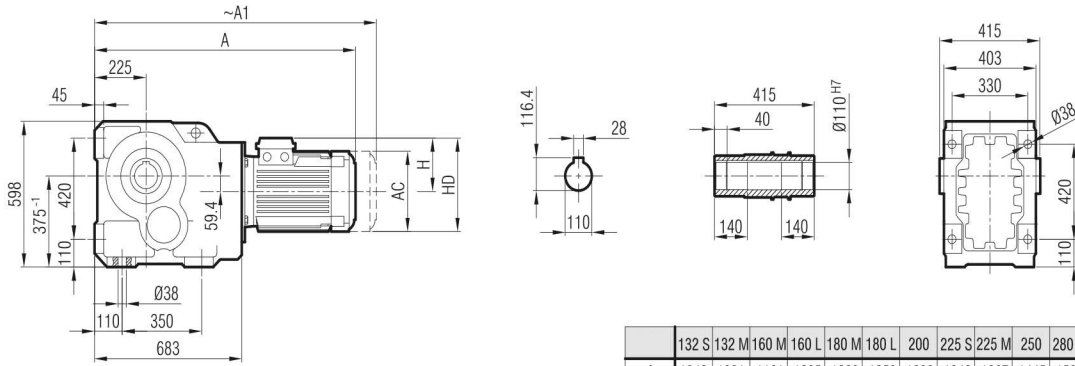

İRKM 143

	132 S	132 M	160 M	160 L	180 M	180 L	200	225 S	225 M	250	280 S	280 M
A	1043	1081	1161	1205	1220	1258	1309	1342	1367	1445	1506	1506
A ₁	1143	1181	1276	1320	1340	1378	1429	1462	1487	1565	1626	1706
H	182	182	225	225	248	248	275	285	285	322	350	350
HD	314	314	385	385	428	428	425	510	510	572	630	630
AC	279	279	325	325	370	370	415	456	456	480	544	544

İRK 143

"A₁" Ölçüsü Frenli Motorlar içindir.
Dimension "A₁" is for motors with brake
Maß "A₁" ist für Motoren mit Bremse

İRKPM 143

	132 S/B5	132 M/B5	160 M/B5	160 L/B5	180 M/B5	180 L/B5
A	1129	1167	1264	1308	1321	1359
A ₁	1229	1267	1379	1423	1441	1479
H	182	182	225	225	248	248
HD	314	314	385	385	428	428
AC	279	279	325	325	370	370
	200/B5	225 S/B5	225 M/B5	250/B5	280 S/B5	280 M/B5
A	1479	1506	1531	1607	1501	1501
A ₁	1599	1626	1651	1727	1621	1701
H	275	285	285	322	350	350
HD	425	510	510	572	630	630
AC	415	456	456	480	544	544

"A₁" Ölçüsü Frenli Motorlar içindir.
Dimension "A₁" is for motors with brake
Maß "A₁" ist für Motoren mit Bremse

İRKP 143

	A	Øp	Øf	ØD	s	k	m	n	Ød	t	u
132/B5	749	230	265	300	M12	61	17	6	38	41.3	10
160/B5	774	250	300	350	M14	91	18	6.5	42	45.3	12
180/B5	774	250	300	350	M14	91	18	6.5	48	51.8	14
200/B5	842	300	350	400	M16	159	20	6.5	55	59.3	16
225/B5	851	350	400	450	M16	168	22	6.5	60	64.4	18
250/B5	851	450	500	550	M16	168	22	6.5	65	69.4	18
280/B5	851	450	500	550	M16	168	22	6.5	75	75.9	20