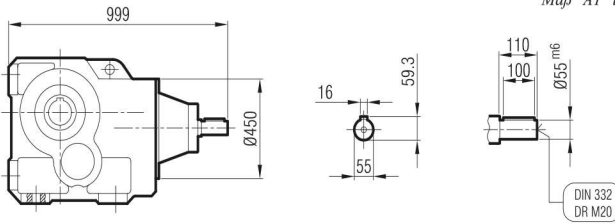

İRKM 143

	132 S	132 M	160 M	160 L	180 M	180 L	200	225 S	225 M	250	280 S	280 M
A	1043	1081	1161	1205	1220	1258	1309	1342	1367	1445	1506	1506
A ₁	1143	1181	1276	1320	1340	1378	1429	1462	1487	1565	1626	1706
H	182	182	225	225	248	248	275	285	285	322	350	350
HD	314	314	385	385	428	428	425	510	510	572	630	630
AC	279	279	325	325	370	370	415	456	456	480	544	544

İRK 143

"A₁" Ölçüsü Frenli Motorlar içindir.
Dimension "A₁" is for motors with brake
Maß "A₁" ist für Motoren mit Bremse

İRKPM 143

	132 S/B5	132 M/B5	160 M/B5	160 L/B5	180 M/B5	180 L/B5
A	1129	1167	1264	1308	1321	1359
A ₁	1229	1267	1379	1423	1441	1479
H	182	182	225	225	248	248
HD	314	314	385	385	428	428
AC	279	279	325	325	370	370
	200/B5	225 S/B5	225 M/B5	250/B5	280 S/B5	280 M/B5
A	1479	1506	1531	1607	1501	1501
A ₁	1599	1626	1651	1727	1621	1701
H	275	285	285	322	350	350
HD	425	510	510	572	630	630
AC	415	456	456	480	544	544

"A₁" Ölçüsü Frenli Motorlar içindir.
Dimension "A₁" is for motors with brake
Maß "A₁" ist für Motoren mit Bremse

İRKP 143

	A	Øp	Øf	ØD	s	k	m	n	Ød	t	u
132/B5	749	230	265	300	M12	61	17	6	38	41.3	10
160/B5	774	250	300	350	M14	91	18	6.5	42	45.3	12
180/B5	774	250	300	350	M14	91	18	6.5	48	51.8	14
200/B5	842	300	350	400	M16	159	20	6.5	55	59.3	16
225/B5	851	350	400	450	M16	168	22	6.5	60	64.4	18
250/B5	851	450	500	550	M16	168	22	6.5	65	69.4	18
280/B5	851	450	500	550	M16	168	22	6.5	75	75.9	20