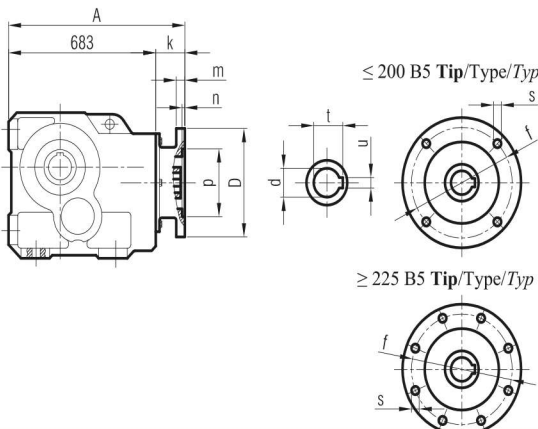

İRKM 143

	132 S	132 M	160 M	160 L	180 M	180 L	200	225 S	225 M	250	280 S	280 M
A	1043	1081	1161	1205	1220	1258	1309	1342	1367	1445	1506	1506
A ₁	1143	1181	1276	1320	1340	1378	1429	1462	1487	1565	1626	1706
H	182	182	225	225	248	248	275	285	285	322	350	350
HD	314	314	385	385	428	428	425	510	510	572	630	630
AC	279	279	325	325	370	370	415	456	456	480	544	544

İRK 143

"A₁" Ölçüsü Frenli Motorlar içindir.
Dimension "A₁" is for motors with brake
Maß "A₁" ist für Motoren mit Bremse

İRKPM 143

	132 S/B5	132 M/B5	160 M/B5	160 L/B5	180 M/B5	180 L/B5
A	1129	1167	1264	1308	1321	1359
A ₁	1229	1267	1379	1423	1441	1479
H	182	182	225	225	248	248
HD	314	314	385	385	428	428
AC	279	279	325	325	370	370
	200/B5	225 S/B5	225 M/B5	250/B5	280 S/B5	280 M/B5
A	1479	1506	1531	1607	1501	1501
A ₁	1599	1626	1651	1727	1621	1701
H	275	285	285	322	350	350
HD	425	510	510	572	630	630
AC	415	456	456	480	544	544

"A₁" Ölçüsü Frenli Motorlar içindir.
Dimension "A₁" is for motors with brake
Maß "A₁" ist für Motoren mit Bremse

İRKP 143

	A	Øp	Øf	ØD	s	k	m	n	Ød	t	u
132/B5	749	230	265	300	M12	61	17	6	38	41.3	10
160/B5	774	250	300	350	M14	91	18	6.5	42	45.3	12
180/B5	774	250	300	350	M14	91	18	6.5	48	51.8	14
200/B5	842	300	350	400	M16	159	20	6.5	55	59.3	16
225/B5	851	350	400	450	M16	168	22	6.5	60	64.4	18
250/B5	851	450	500	550	M16	168	22	6.5	65	69.4	18
280/B5	851	450	500	550	M16	168	22	6.5	75	75.9	20