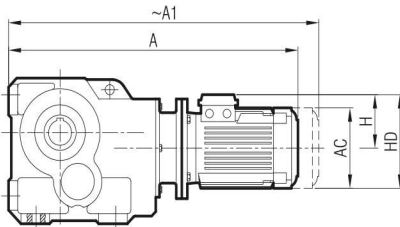

İRKM 143

	132 S	132 M	160 M	160 L	180 M	180 L	200	225 S	225 M	250	280 S	280 M
A	1043	1081	1161	1205	1220	1258	1309	1342	1367	1445	1506	1506
A ₁	1143	1181	1276	1320	1340	1378	1429	1462	1487	1565	1626	1706
H	182	182	225	225	248	248	275	285	285	322	350	350
HD	314	314	385	385	428	428	425	510	510	572	630	630
AC	279	279	325	325	370	370	415	456	456	480	544	544

İRK 143

"A₁" Ölçüsü Frenli Motorlar içindir.
Dimension "A₁" is for motors with brake
Maß "A₁" ist für Motoren mit Bremse

İRKPM 143

	132 S/B5	132 M/B5	160 M/B5	160 L/B5	180 M/B5	180 L/B5
A	1129	1167	1264	1308	1321	1359
A ₁	1229	1267	1379	1423	1441	1479
H	182	182	225	225	248	248
HD	314	314	385	385	428	428
AC	279	279	325	325	370	370
	200/B5	225 S/B5	225 M/B5	250/B5	280 S/B5	280 M/B5
A	1479	1506	1531	1607	1501	1501
A ₁	1599	1626	1651	1727	1621	1701
H	275	285	285	322	350	350
HD	425	510	510	572	630	630
AC	415	456	456	480	544	544

"A₁" Ölçüsü Frenli Motorlar içindir.
Dimension "A₁" is for motors with brake
Maß "A₁" ist für Motoren mit Bremse

İRKP 143

	A	Øp	Øf	ØD	s	k	m	n	Ød	t	u
132/B5	749	230	265	300	M12	61	17	6	38	41.3	10
160/B5	774	250	300	350	M14	91	18	6.5	42	45.3	12
180/B5	774	250	300	350	M14	91	18	6.5	48	51.8	14
200/B5	842	300	350	400	M16	159	20	6.5	55	59.3	16
225/B5	851	350	400	450	M16	168	22	6.5	60	64.4	18
250/B5	851	450	500	550	M16	168	22	6.5	65	69.4	18
280/B5	851	450	500	550	M16	168	22	6.5	75	75.9	20